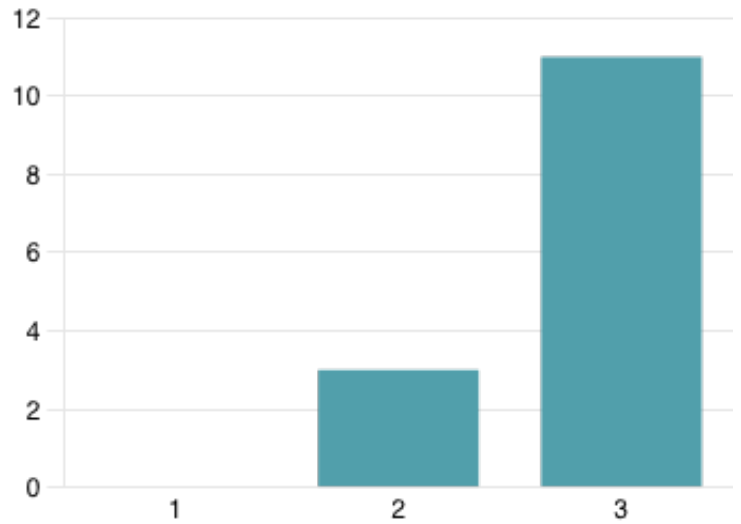

2.50

Gennemsnitlig bedømmelse

2. Hvor glad er du for din klasse?

2.36
Gennemsnitlig bedømmelse

3. Har du venner i skolen?

2.43
Gennemsnitlig bedømmelse

4. Kan du lide frikvartererne i skolen?

2.79
Gennemsnitlig bedømmelse