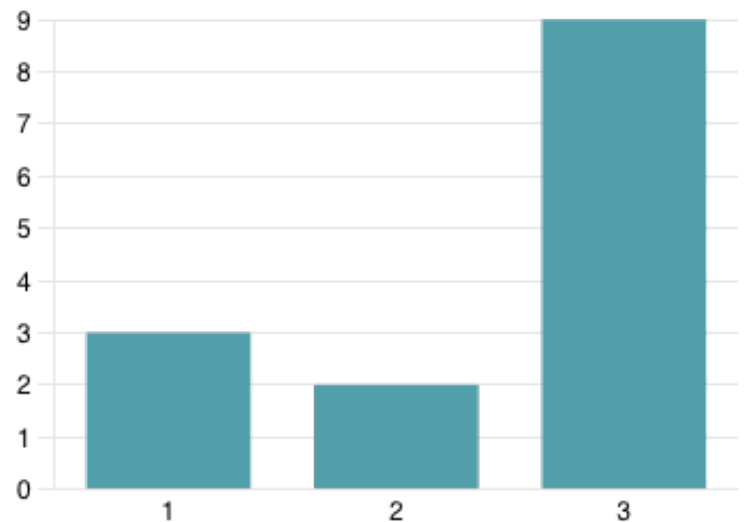

2.50

Gennemsnitlig bedømmelse

2. Hvor glad er du for din klasse?

2.36
Gennemsnitlig bedømmelse

3. Har du venner i skolen?

2.43
Gennemsnitlig bedømmelse

4. Kan du lide frikvartererne i skolen?

2.79
Gennemsnitlig bedømmelse