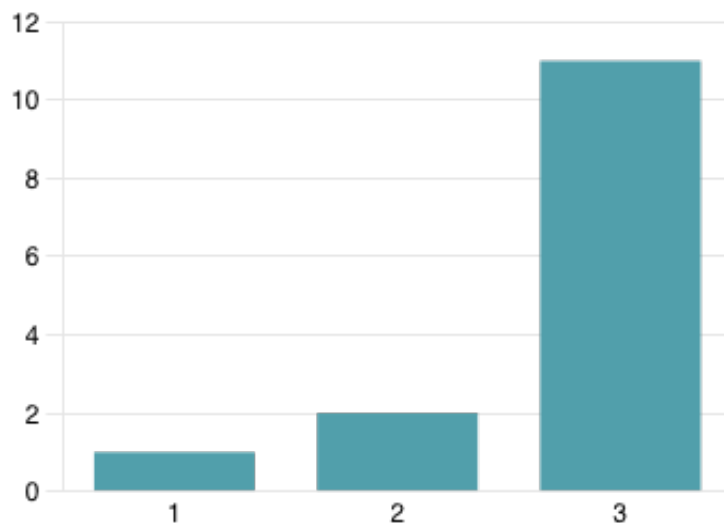

14. Lærer du noget spændende i skolen?

2.71
Gennemsnitlig bedømmelse