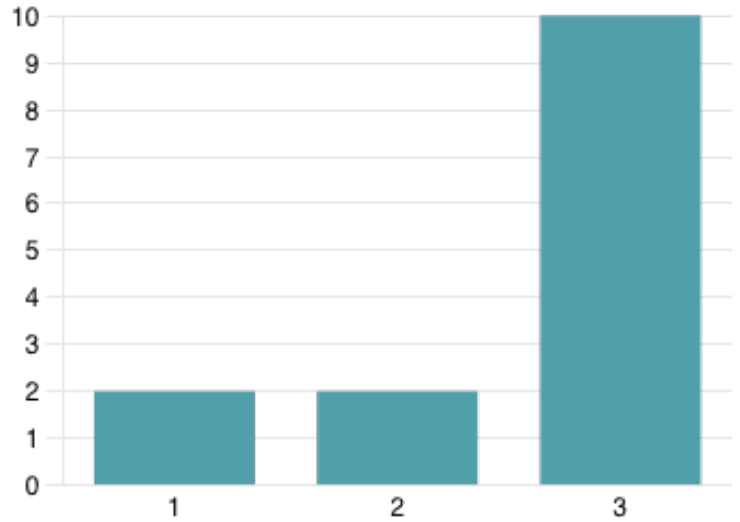

20. Lugter der godt i klassen?

2.57

Gennemsnitlig bedømmelse