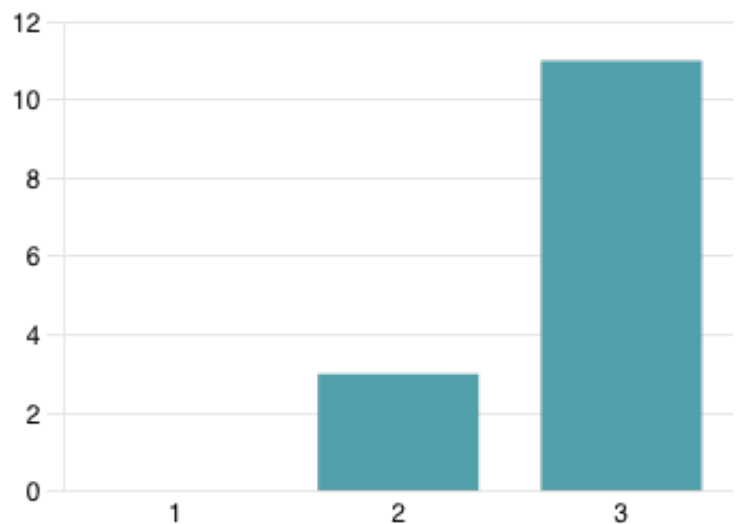

5. Er du glad for dine lærere?

2.79
Gennemsnitlig bedømmelse