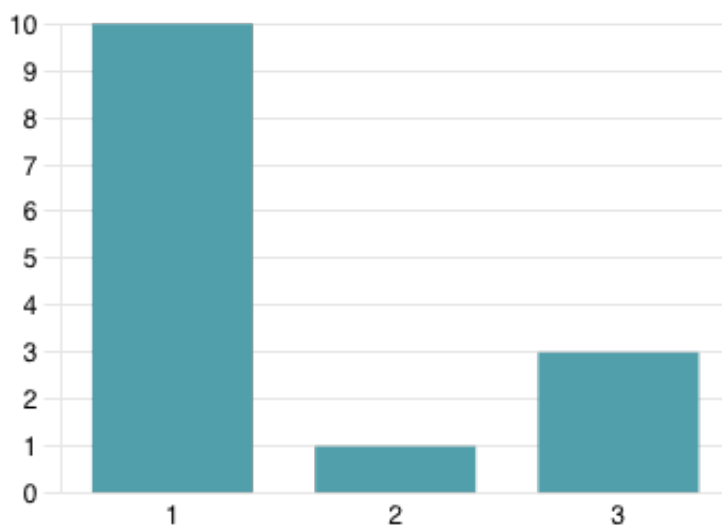

6. Har du oplevet at have ondt i maven, når du er i skole?

1.50
Gennemsnitlig bedømmelse