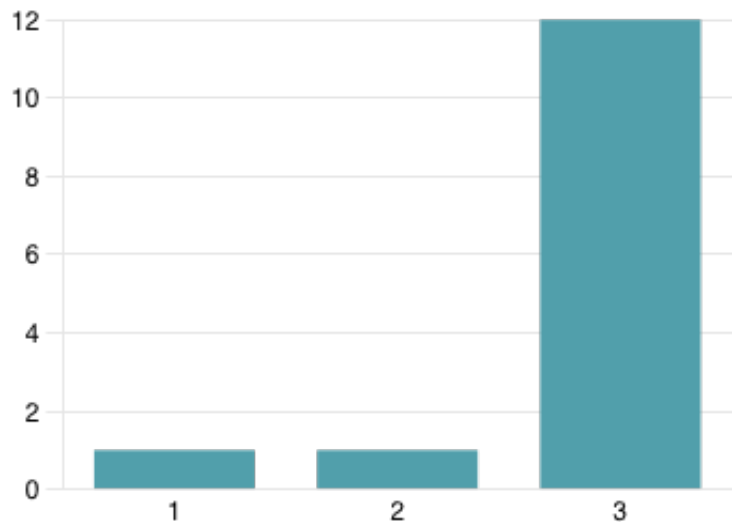

2.64
Gennemsnitlig bedømmelse

20. Lugter der godt i klassen?

2.57

Gennemsnitlig bedømmelse

21. Er din stol god at sidde på?

2.79

Gennemsnitlig bedømmelse

22. Kan du lide at være i skolegården?