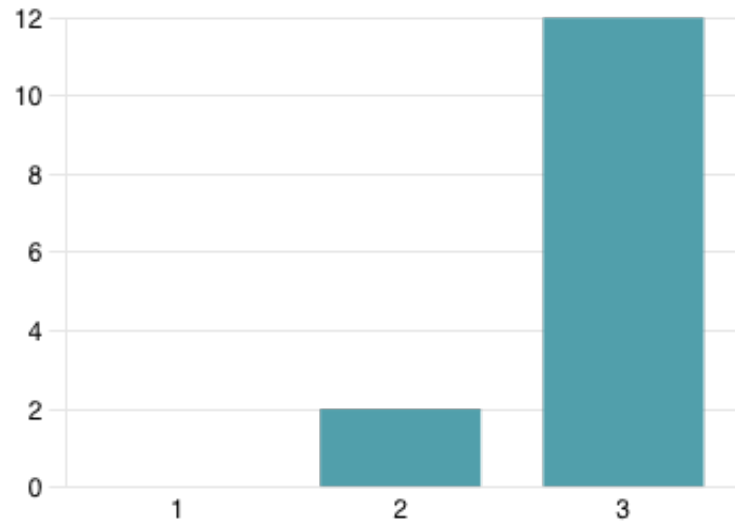

2.50
Gennemsnitlig bedømmelse

17. Er toiletterne på skolen ok?

2.29
Gennemsnitlig bedømmelse

18. Er der nok lys i klassen, så du kan se hvad du laver?

2.86
Gennemsnitlig bedømmelse

19. Er der en god temperatur i klassen?