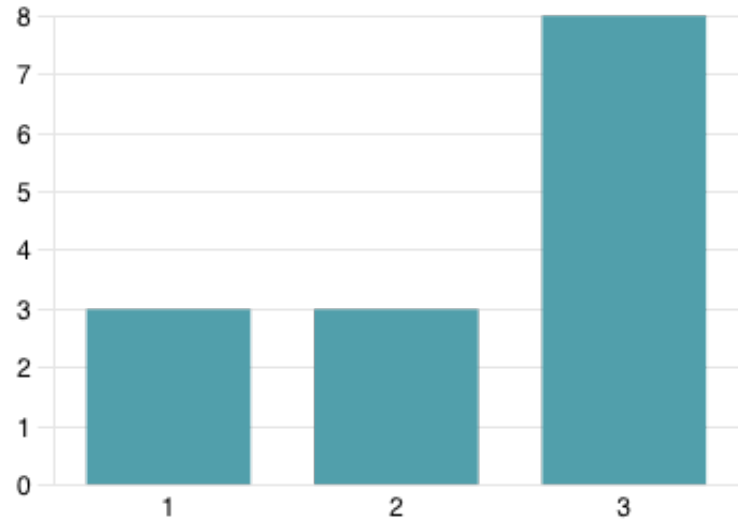

2. Hvor glad er du for din klasse?

2.36
Gennemsnitlig bedømmelse