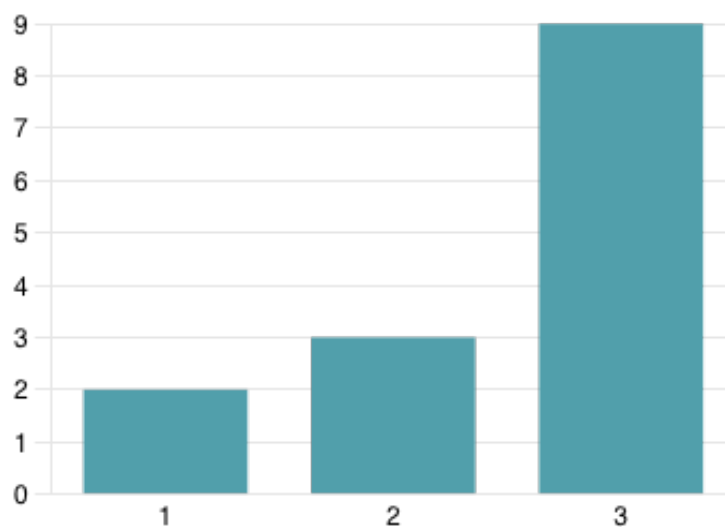

Undervisningsmiljøvurdering Indskoling

14

Svar

13:35

Gennemsnitlig fuldførelsestid

Aktiv

Status

1. Hvor glad er du for din skole?

2.50

Gennemsnitlig bedømmelse