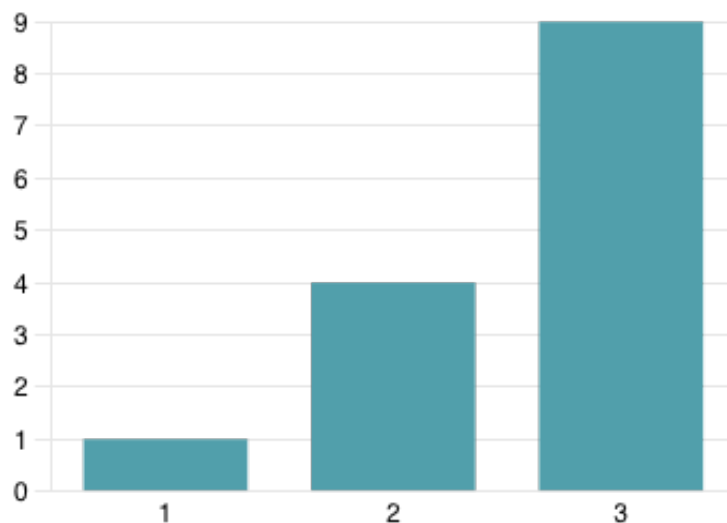

12. Er lærerne gode til at hjælpe dig i skolen?

2.57
Gennemsnitlig bedømmelse