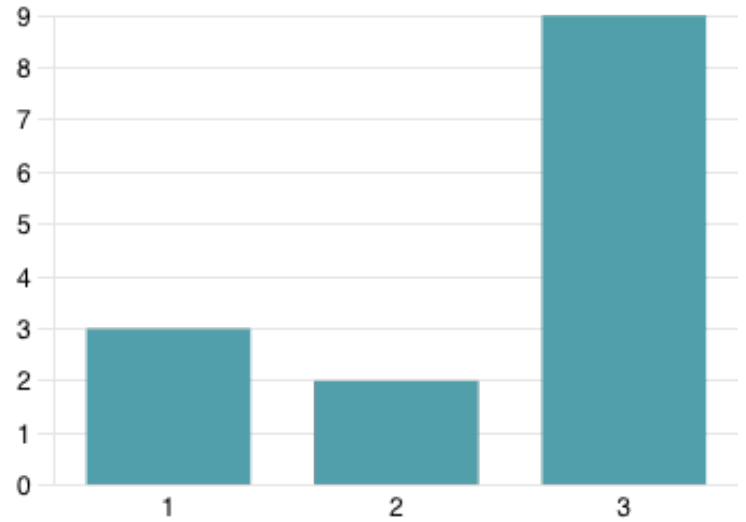

8. Er det nemt at få hjælp i timerne?

2.29
Gennemsnitlig bedømmelse

9. Kan du koncentrere dig i timerne?

2.14
Gennemsnitlig bedømmelse

10. Er I gode til at hjælpe hinanden i klassen?

2.43
Gennemsnitlig bedømmelse