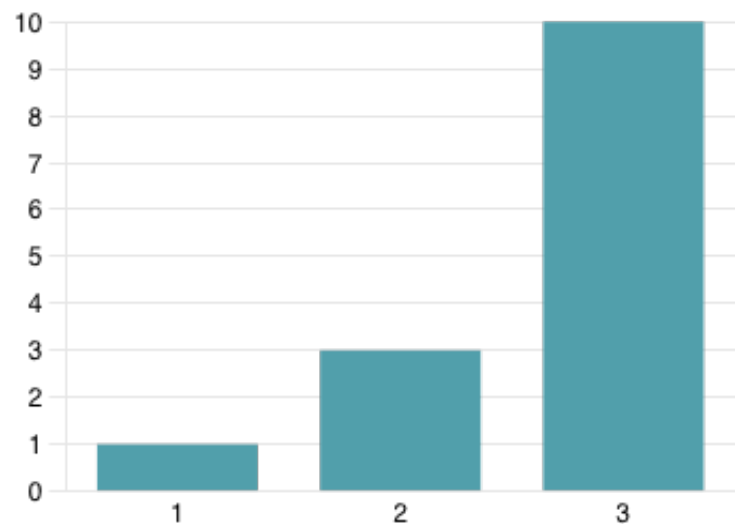

19. Er der en god temperatur i klassen?

2.64
Gennemsnitlig bedømmelse