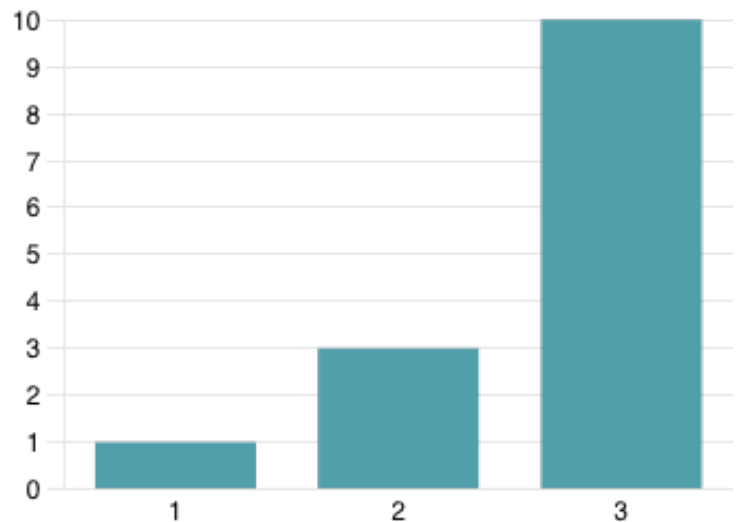

11. Kan dine klassekammerater lide dig?

2.64
Gennemsnitlig bedømmelse